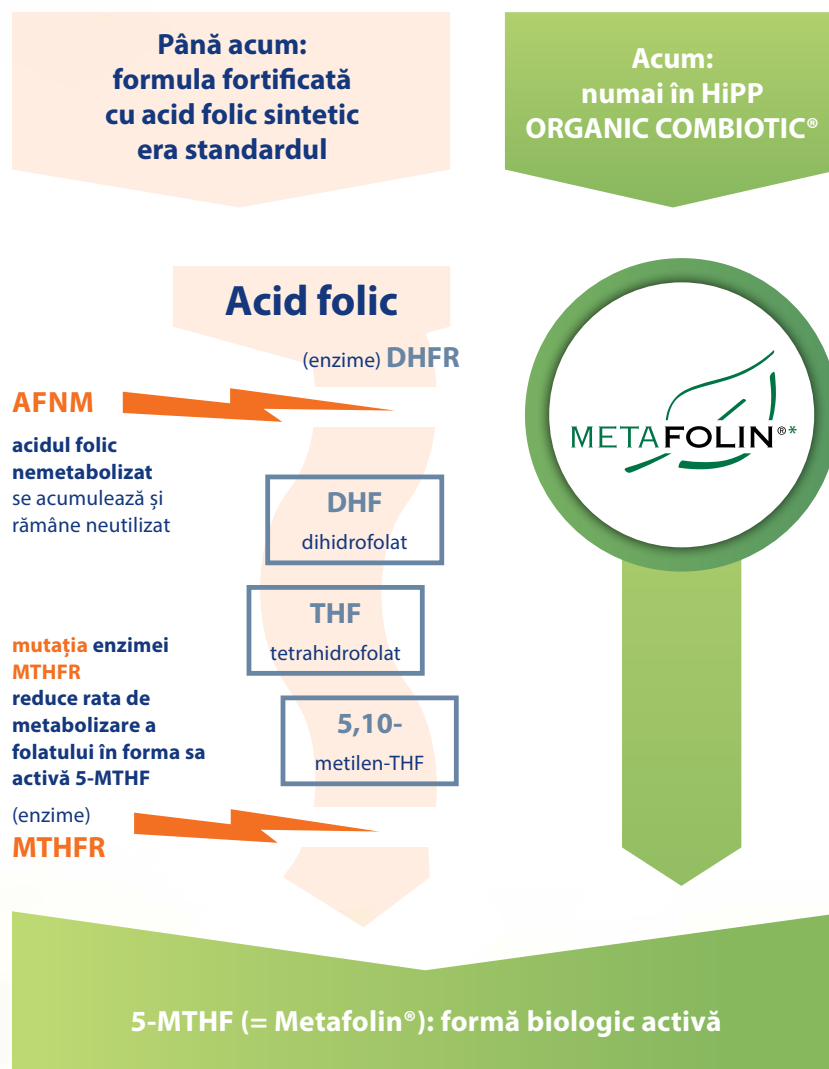

\* Metafolin® este o marcă înregistrată a Merck KGaA, Darmstadt, Germania.  
HiPP ORGANIC COMBIOTIC® este singura formulă cu Metafolin®

**Foarte important!** Laptele matern este cea mai bună hrană pentru copilul tău.

în timpul  
alăptării

Prevenirea defectelor de tub neural:  
Suplimentarea cu 5-MTHF

Dezvoltare ideală pentru sugari:  
5-MTHF în laptele matern

**Scopul nostru:  
să înțelegem pe deplin  
exemplul naturii –  
Laptele Matern**

✓ peste 10 ani de  
cercetare în cadrul  
Grupului de Cercetare  
HiPP privind Laptele  
Matern

✓ în cooperare cu  
specialiști din  
întreaga lume

**HiPP**  
Atelierul despre  
Laptele Matern

Siguranța este  
principala prioritate  
la HiPP:  
Metafolin® este sigur  
pentru utilizare în  
formula de început<sup>2</sup>!

## NOU - cu Metafolin®

Formă naturală de folat (5-MTHF), așa cum se găsește  
în laptele matern: disponibil imediat și sigur.

<sup>2</sup>Troesch B et al. PLoS ONE 2019; 14(8): e0216790.

\* Metafolin® este o marcă înregistrată a Merck KGaA, Darmstadt, Germania.  
HiPP ORGANIC COMBIOTIC® este singura formulă cu Metafolin®